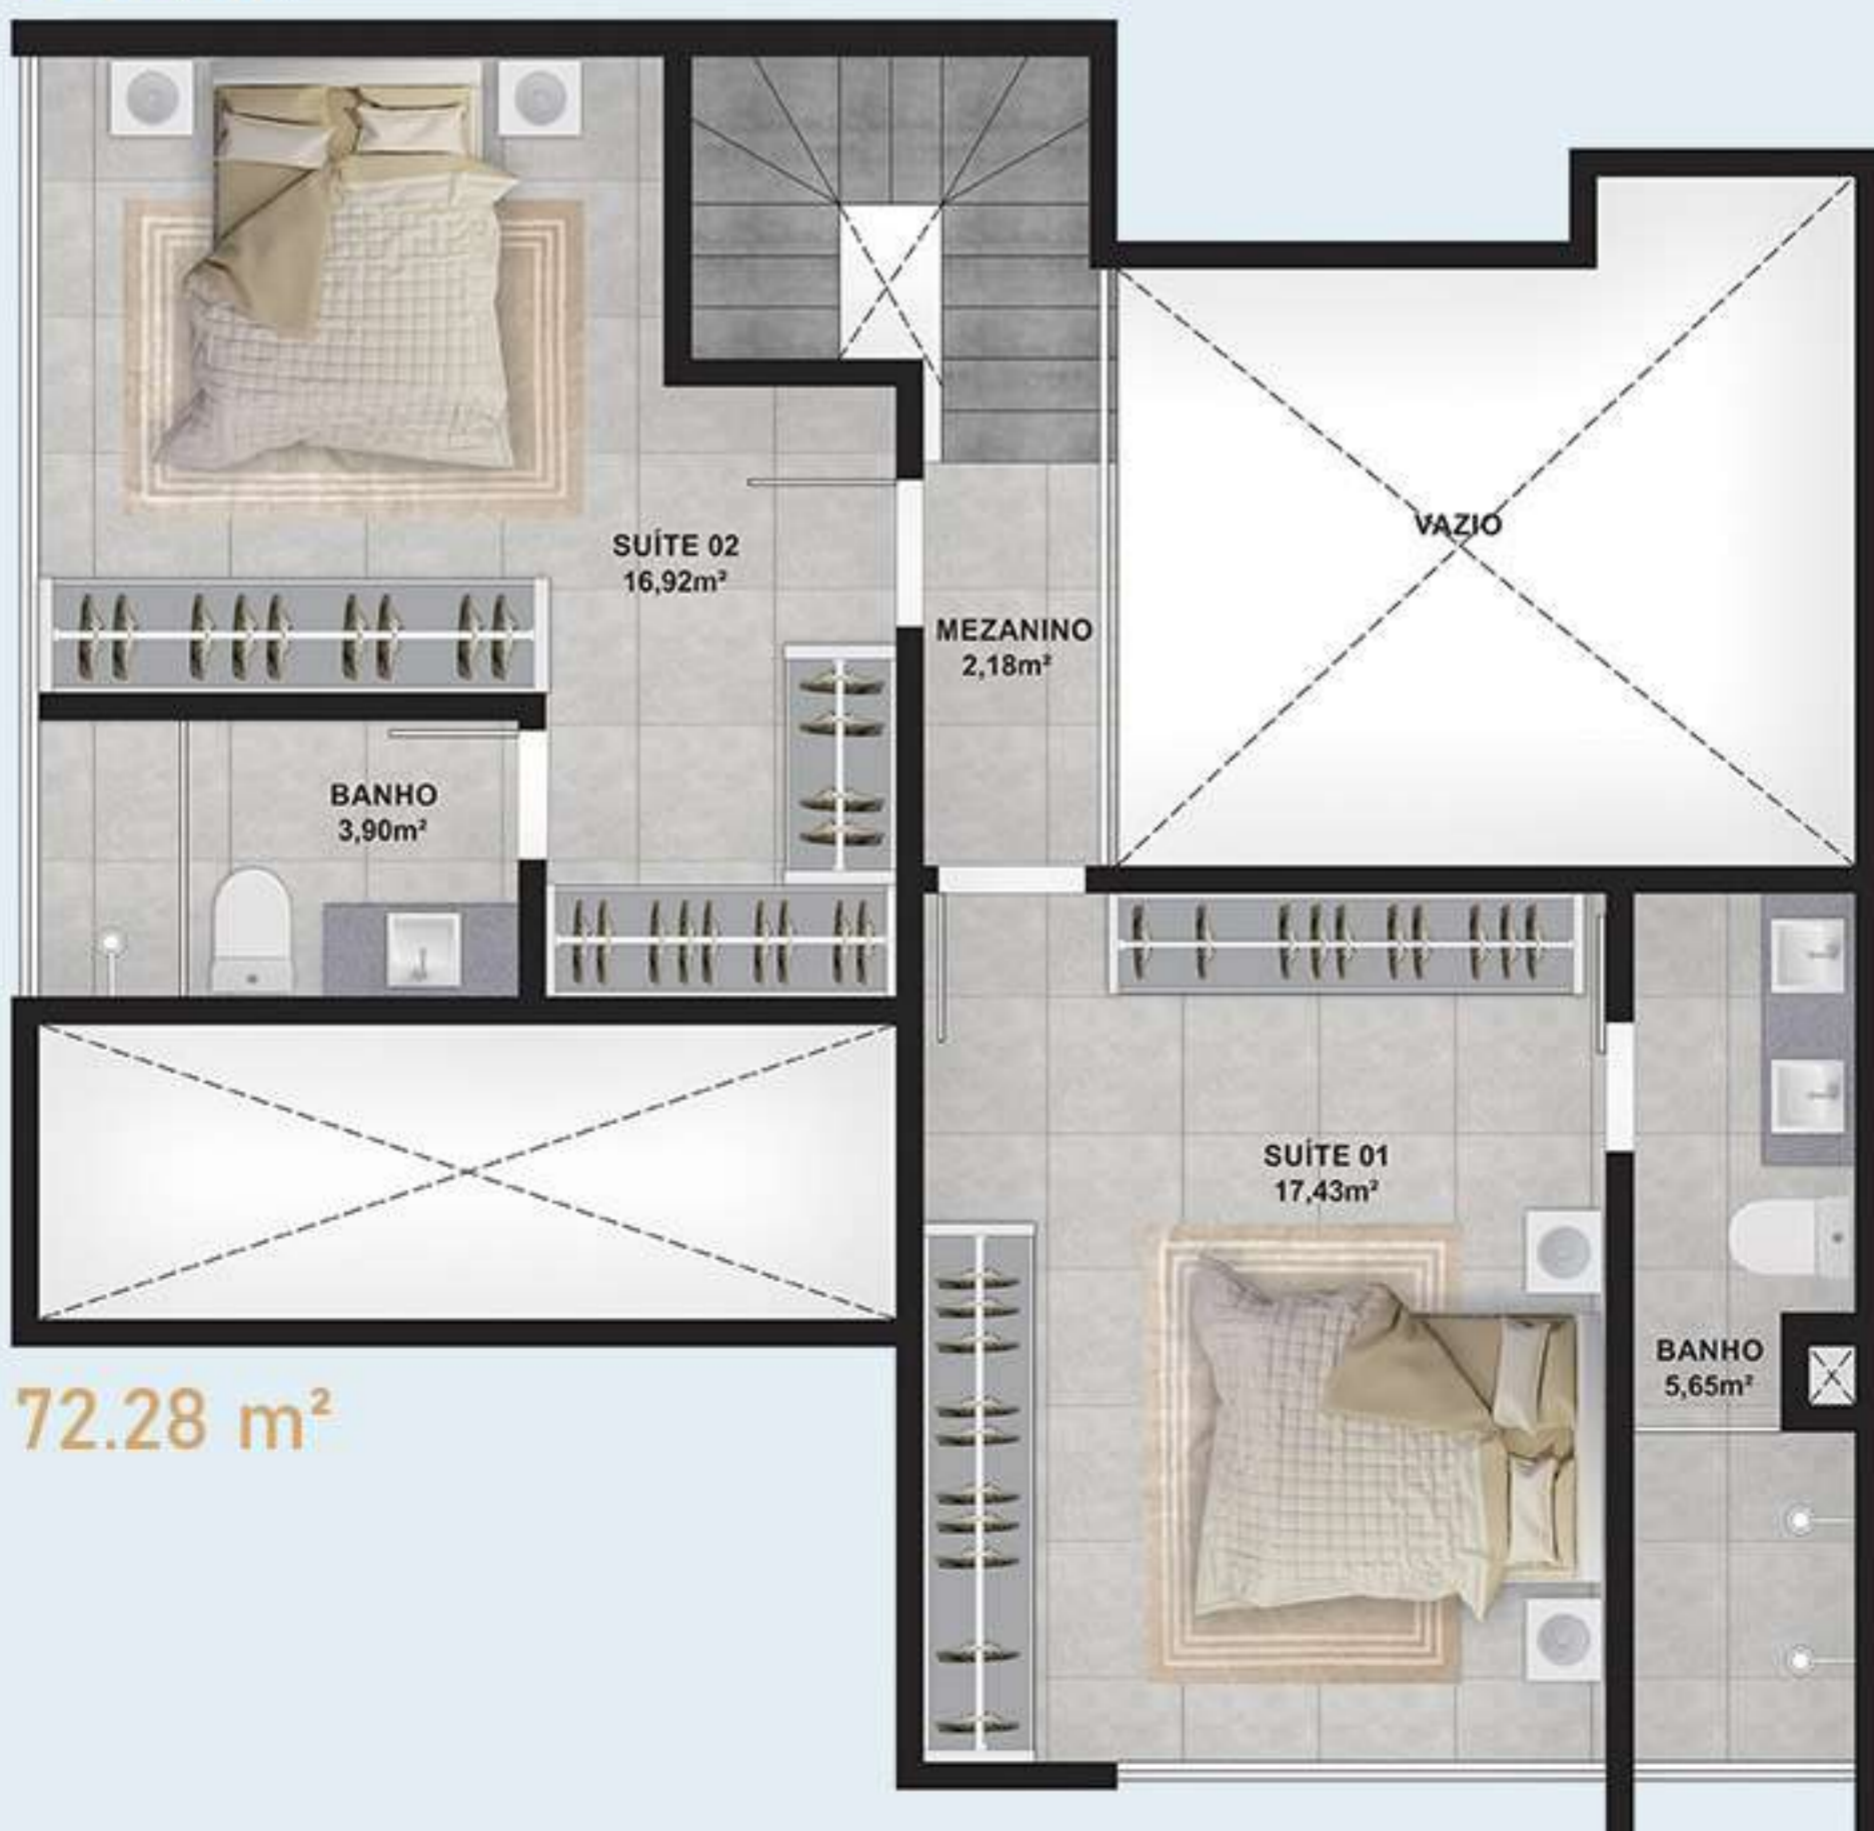

Área Privativa 170.42 m²

98.14 m²

72.28 m²

Planta

401 - Duplex

Área Privativa 170.42 m²

98.14 m²

72.28 m²

Planta

402 - Duplex

Área Privativa 170.42 m²

98.14 m²

72.28 m²

Planta

403 - Duplex

Área Privativa 133.79 m²

75.04 m²

58.75 m²

Planta

405 - Duplex

Área Privativa 135.99 m²

76.14 m²

59.85 m²

Planta

406 - Duplex

Área Privativa 132.85 m²

74,57 m²

58.28 m²

Planta

407 - Duplex

Área Privativa 170.42 m²

98.14 m²